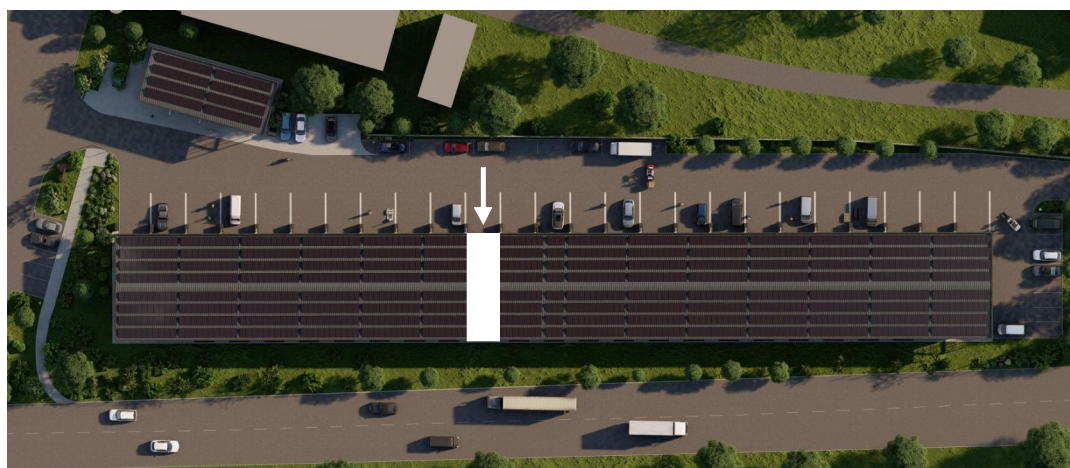

GLPARK
Pardubice s.r.o.

KARTA JEDNOTKY Č. GL11

SITUACE AREÁLU

hala	98,39 m ²
wc	1,64 m ²
umývárna	1,74 m ²
technická m.	2,18 m ²
CELKEM	103,95 m²

PŮDORYS

ŘEZ

GL park Pardubice s.r.o. si vyhrazuje právo změny.
Veškeré materiály a informace jsou pouze orientační.