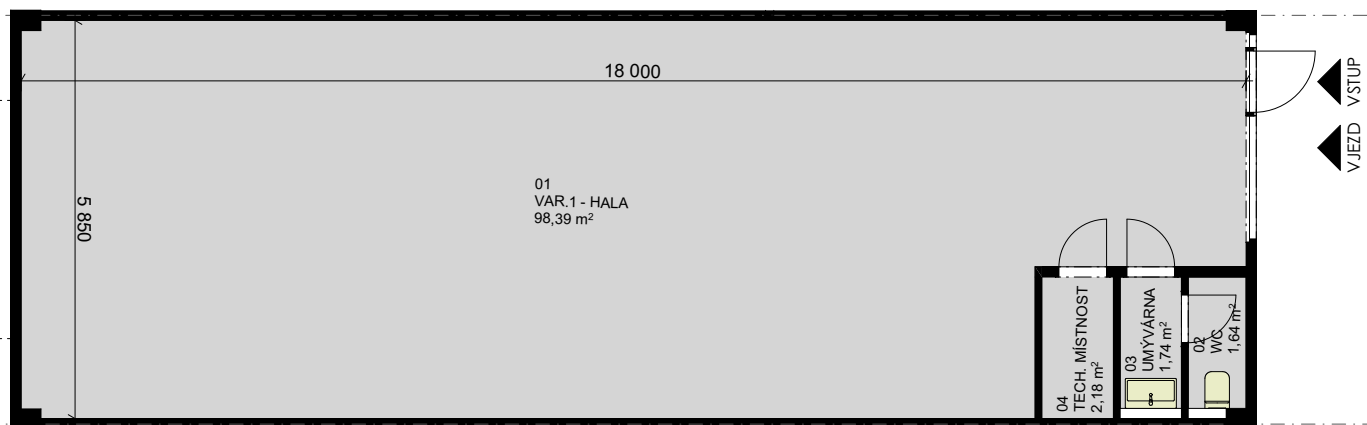

GLPARK
Pardubice s.r.o.

KARTA JEDNOTKY Č. GL11

SITUACE AREÁLU

hala	98,39 m ²
wc	1,64 m ²
umývárna	1,74 m ²
technická m.	2,18 m ²
CELKEM	103,95 m²

PŮDORYS

ŘEZ

GL park Pardubice s.r.o. si vyhrazuje právo změny.
Veškeré materiály a informace jsou pouze orientační.