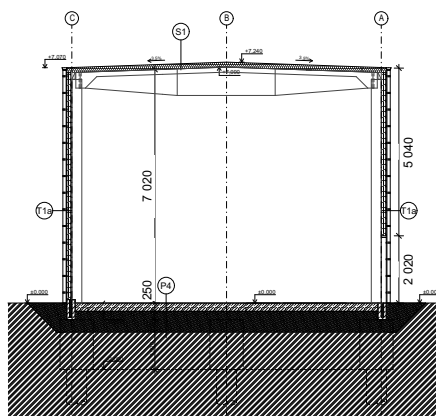

GLPARK
Pardubice s.r.o.

KARTA JEDNOTKY Č. GL11

SITUACE AREÁLU

hala	98,39 m ²
wc	1,64 m ²
umývárna	1,74 m ²
technická m.	2,18 m ²
CELKEM	103,95 m²

PŮDORYS

ŘEZ

GL park Pardubice s.r.o. si vyhrazuje právo změny.
Veškeré materiály a informace jsou pouze orientační.