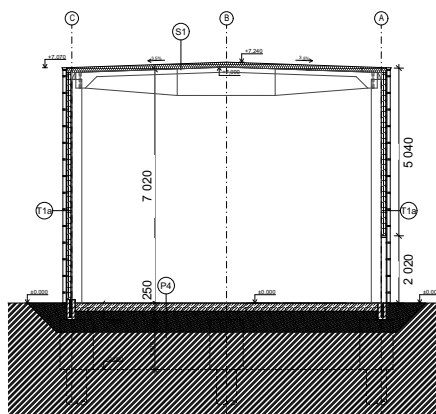

ŘEZ

GL park Pardubice s.r.o. si vyhrazuje právo změny.
Veškeré materiály a informace jsou pouze orientační.

Tel.: +420 733 595 859
Email: info@glparkpardubice.cz
web: glparkpardubice.cz