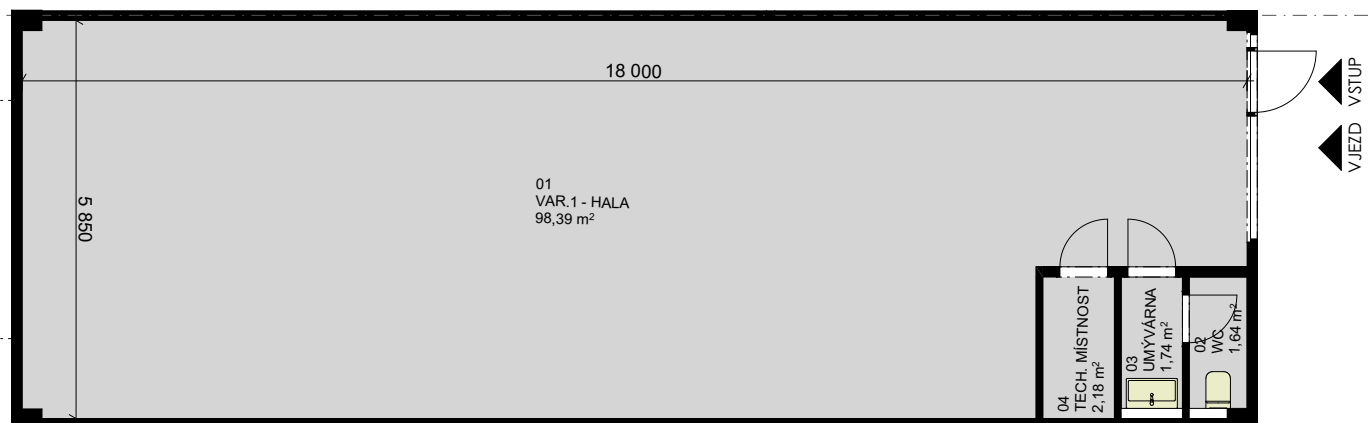

GLPARK
Pardubice s.r.o.

KARTA JEDNOTKY Č. GL22

SITUACE AREÁLU

hala	98,39 m²
wc	1,64 m²
umývárna	1,74 m²
technická m.	2,18 m²
CELKEM	103,95 m²

PŮDORYS

ŘEZ

GL park Pardubice s.r.o. si vyhrazuje právo změny.
Veškeré materiály a informace jsou pouze orientační.

Tel.: +420 733 595 859
Email: info@glparkpardubice.cz
web: glparkpardubice.cz