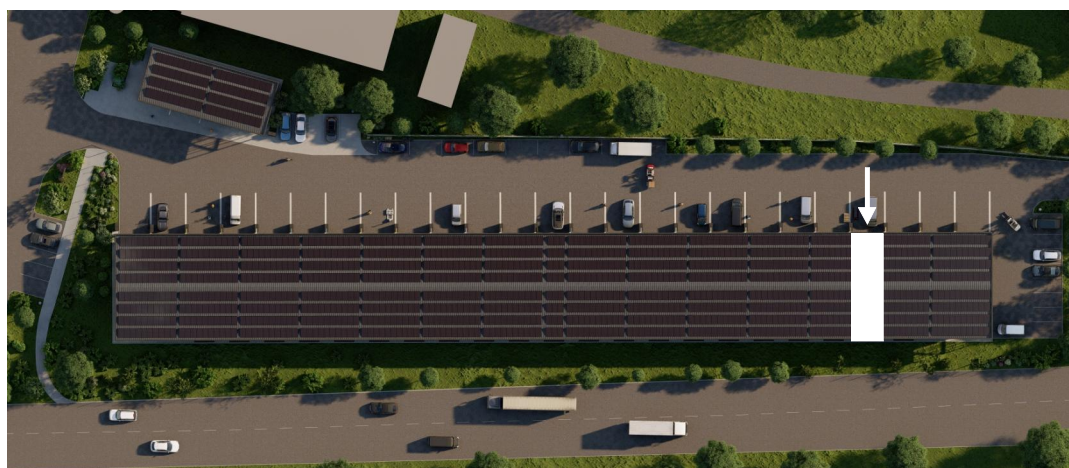

### SITUACE AREÁLU

hala	98,39 m <sup>2</sup>
wc	1,64 m <sup>2</sup>
umývárna	1,74 m <sup>2</sup>
technická m.	2,18 m <sup>2</sup>
<b>CELKEM</b>	<b>103,95 m<sup>2</sup></b>